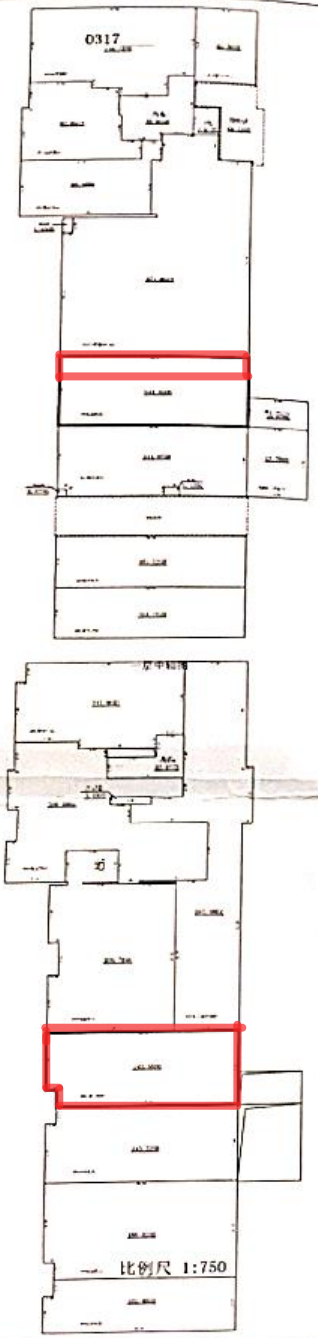

分户图

单位: m<sup>2</sup>

坐落	杭州市江干区郡枫绿园东区11幢底商18号				
不动产单元号	330104006008GB00035 F00090060	结构	钢筋混凝土结构	专有建筑面积	286.85
幢号	11	总层数	17	分摊建筑面积	21.63
户号	底商18号	地下层数	1	建筑面积	308.48

双层 (一层仅楼梯) 230.89m<sup>2</sup>

比例尺 1:750