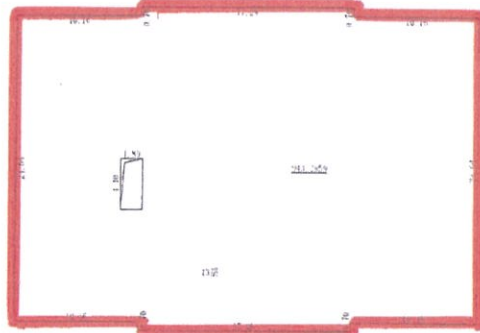

房屋座落： 杭州市妇女活动中心

分层分户图

4楼整层

杭州市土地勘测设计规划院有限公司

四层平面图

1:300

分层分户图

房屋座落: 杭州市妇女活动中心

13楼、14楼、15楼 户型

十三层平面图

十四层平面图

十五层平面图

杭州市土地勘测设计规划院有限公司

分层分户图

房屋座落: 杭州市妇女活动中心

16楼、17楼、18楼整层

十六层平面图

十七层平面图

十八层平面图

杭州市土地勘测设计规划院有限公司

1:500