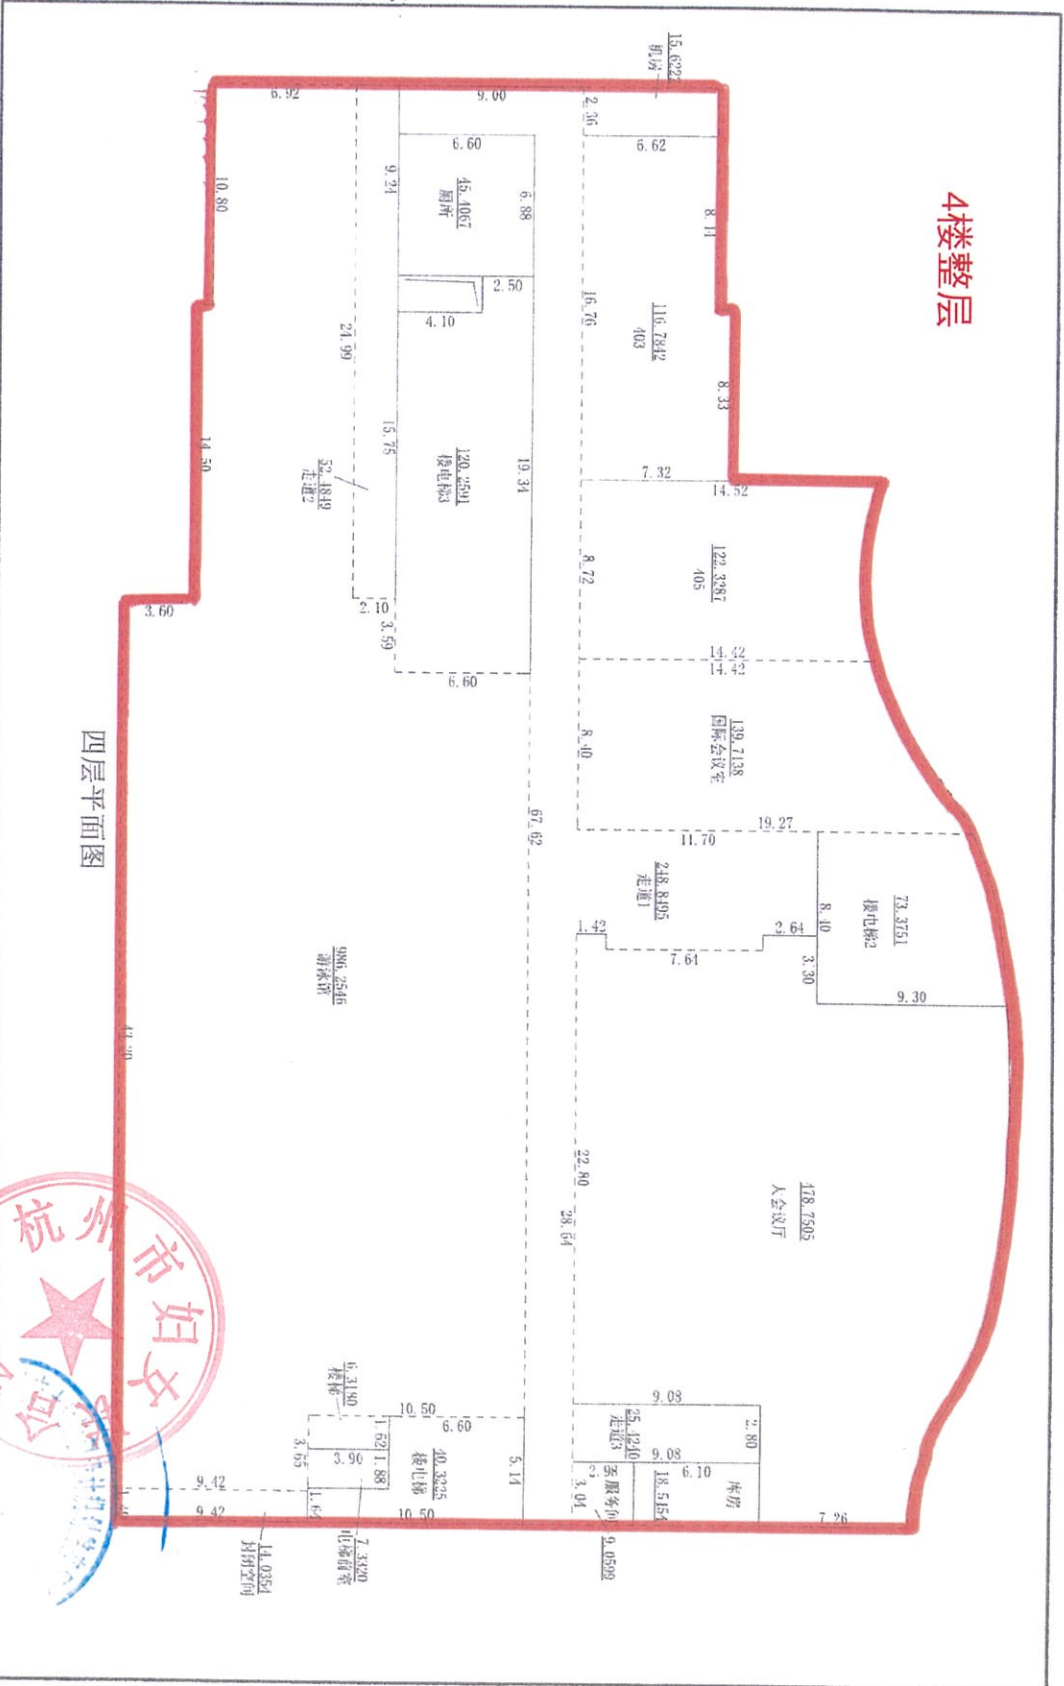

房屋座落： 杭州市妇女活动中心

分层分户图

4楼整层

杭州市土地勘测设计规划院有限公司

四层平面图

1:300

分层分户图

房屋座落: 杭州市妇女活动中心

13楼、14楼、15楼 户型

十三层平面图

十四层平面图

十五层平面图

杭州市土地勘测设计规划院有限公司

分层分户图

房屋座落: 杭州市妇女活动中心

16楼、17楼、18楼整层

十六层平面图

十七层平面图

十八层平面图

杭州市土地勘测设计规划院有限公司

1:500