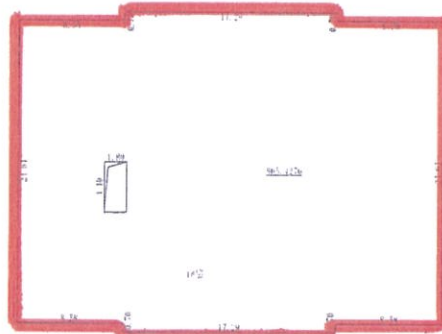

房屋座落： 杭州市妇女活动中心

分层分户图

4楼整层

杭州市土地勘测设计规划院有限公司

四层平面图

1:300

分层分户图

房屋座落: 杭州市妇女活动中心

13楼、14楼、15楼 户型

十三层平面图

十四层平面图

十五层平面图

杭州市土地勘测设计规划院有限公司

分层分户图

房屋座落: 杭州市妇女活动中心

16楼、17楼、18楼整层

十六层平面图

十七层平面图

十八层平面图

杭州市土地勘测设计规划院有限公司

1:500