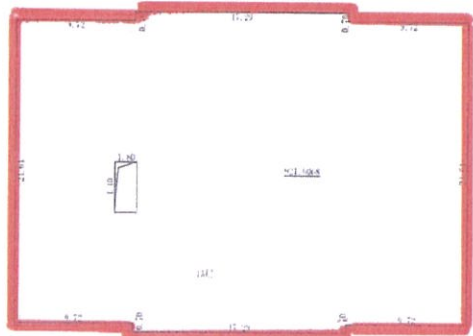

房屋座落： 杭州市妇女活动中心

分层分户图

4楼整层

杭州市土地勘测设计规划院有限公司

四层平面图

1:300

分层分户图

房屋座落: 杭州市妇女活动中心

13楼、14楼、15楼 户型

十三层平面图

十四层平面图

十五层平面图

杭州市土地勘测设计规划院有限公司

分层分户图

房屋座落: 杭州市妇女活动中心

16楼、17楼、18楼整层

十六层平面图

十七层平面图

十八层平面图

杭州市土地勘测设计规划院有限公司

1:500