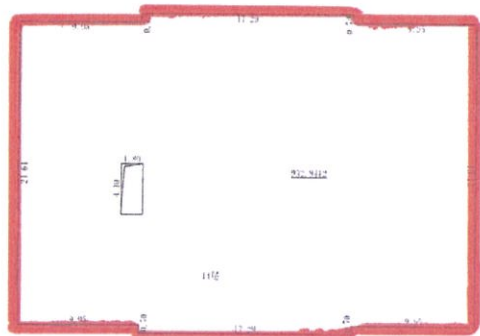

房屋座落： 杭州市妇女活动中心

分层分户图

4楼整层

杭州市土地勘测设计规划院有限公司

四层平面图

1:300

分层分户图

房屋座落: 杭州市妇女活动中心

13楼、14楼、15楼 户型

十三层平面图

十四层平面图

十五层平面图

杭州市土地勘测设计规划院有限公司

分层分户图

房屋座落: 杭州市妇女活动中心

16楼、17楼、18楼整层

十六层平面图

十七层平面图

十八层平面图

杭州市土地勘测设计规划院有限公司

1:500