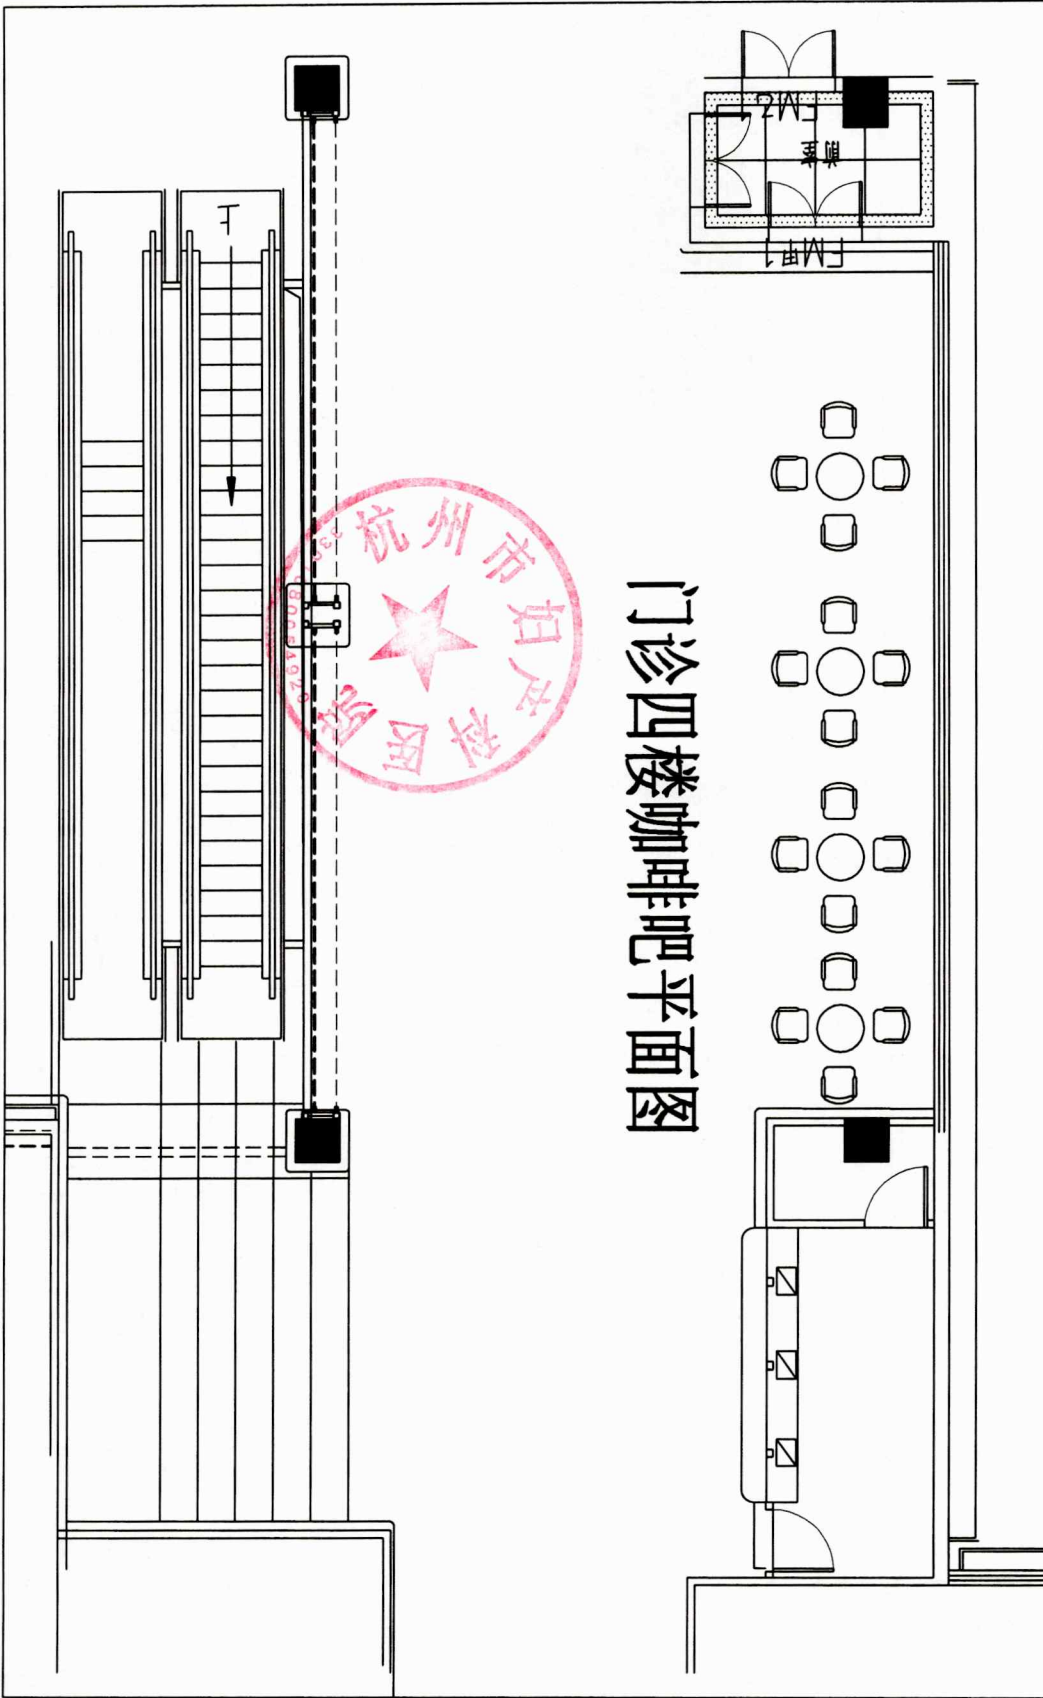

由 Autodesk 教育版产品制作

门诊四楼咖啡吧平面图

26.8平方

生活服务中心

超市 50m²

FMZJ1